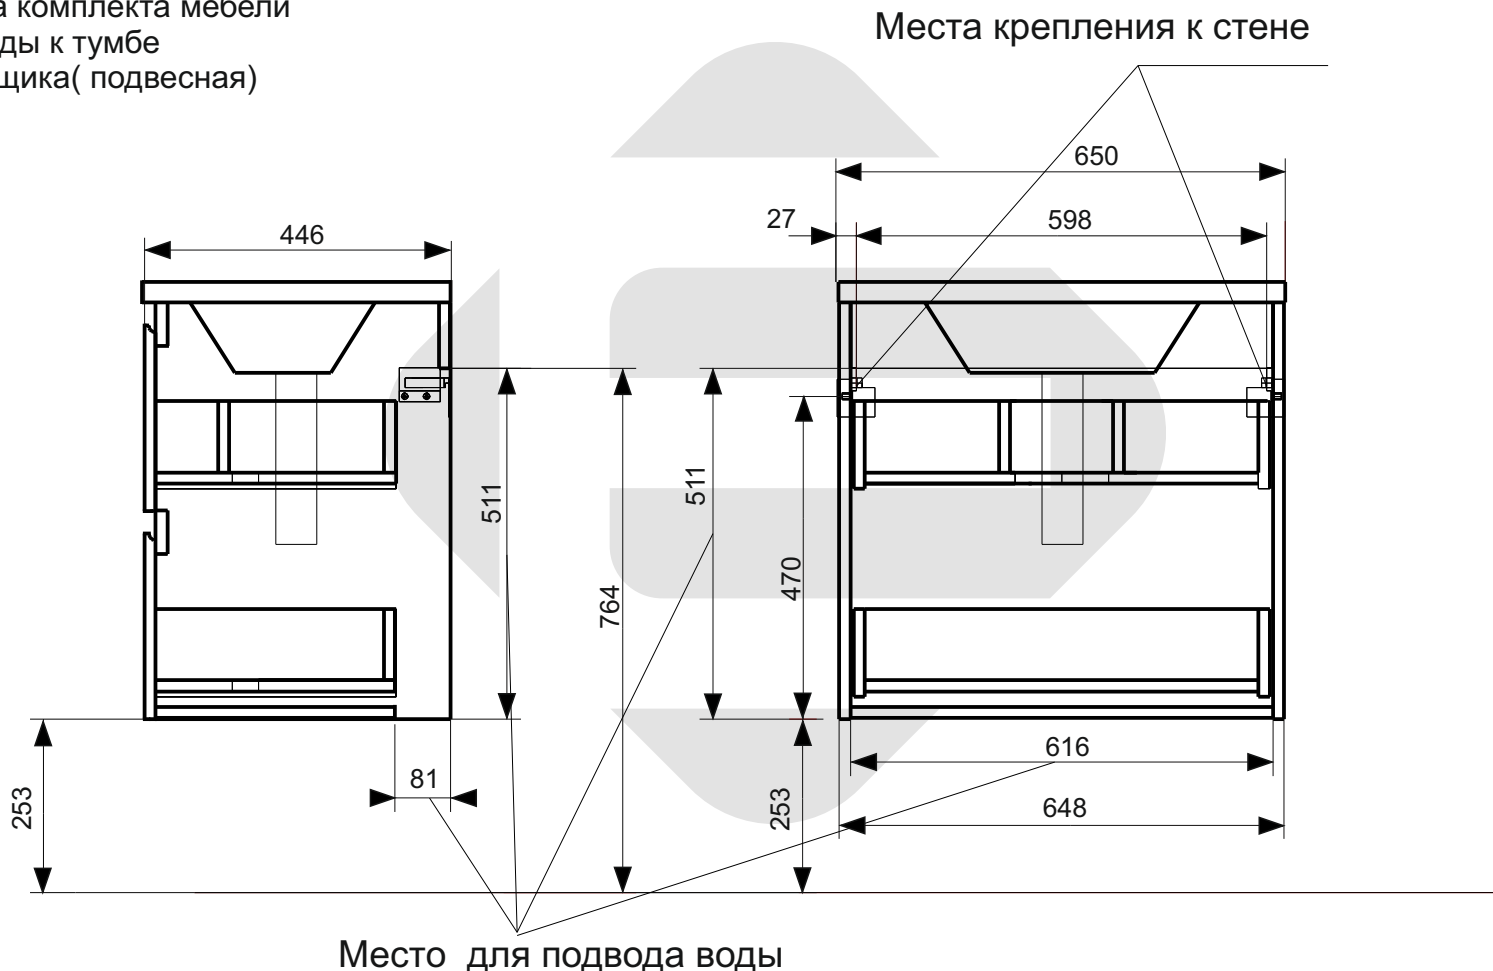

**ESTET**

г. Кострома, ул. Московская д. 105  
тел. 8 (4942) 33 61 71

Тумба «BALI» 650 2 ящика (подвесная)

Схема монтажа комплекта мебели  
Подведение воды к тумбе  
«BALI» 650 2 ящика (подвесная)

Вид справа